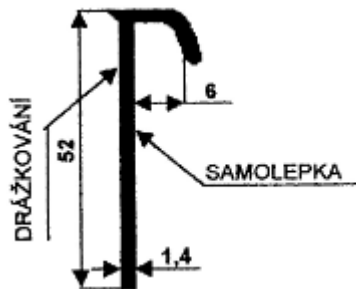

schodová hrana

číslo p.:	99032	barva:	černá
rozměr:	82/43/5,5 mm		hnědá
balení:	délka 2 m 2,5 m		běžová
			šedá

Interiérové a ukončovací lišty z měkčeného PVC

žlabová obruba fabion

číslo p.: 94022
rozměr: 22/14/4 mm
balení: 20 kusů v kartonu
1 ks = 2 m

barva:
černá

žlabová obruba fabion

číslo p.: 94023
rozměr: 10/13/3,5 mm
balení: 50 ks v kartonu
1 ks = 2 m

barva:
černá

kobercová lišta

číslo p.: 96027
rozměr: 52/6/1,4 mm
balení: 40 ks v kartonu
1 ks 2,5 m

barva: bílá
černá
šedá
béžová
hnědá

podlahová lišta

číslo p.: 94011
rozměr: 29/29/1,2 mm
balení: kotouč po 40 m
karton = 3 kotouče

barva:
dle barevnice

svařovací šňůra

číslo p.: 94017
rozměr: 4 mm
balení: civky po 2 kg - 10 kg karton

barva:
dle barevnice

Rozměry: Ø 3; 4; 5 mm