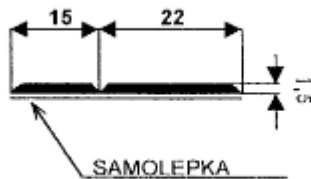

Interiérové a ukončovací lišty z měkčeného PVC

ukončovací profil k čistícím zónám

číslo p.:	94008	barva:	černá
rozměr:	18/48/5 mm		hnědá
balení:	kotouče po 25 m		šedá

samolepicí lišta

číslo p.:	94015	barva:	bílá
rozměr:	15/22/1,2 mm		šedá
balení:	1 kotouč po 36 m		běžová
	1 karton = 4 kotouče		hnědá
			černá

samolepicí lišta

číslo p.:	94016	barva:	bílá
rozměr:	29/29/1,2 mm		šedá
balení:	1 kotouč po 40 m		běžová
	1 karton = 3 kotouče		hnědá
			černá

schodová hrana

číslo p.:	94025	barva:	černá
rozměr:	46/46/2 mm		hnědá
balení:	délka 1,1 m 1,2 m 1,5 m		běžová
	délka 2 m, 2,5 m		šedá

schodová hrana

číslo p.:	99032	barva:	černá
rozměr:	82/43/5,5 mm		hnědá
balení:	délka 2 m 2,5 m		běžová
			šedá

Interiérové a ukončovací lišty z měkčeného PVC

žlabová obruba fabion

číslo p.: 94022
rozměr: 22/14/4 mm
balení: 20 kusů v kartonu
1 ks = 2 m

barva:
dle barevnice

Rozměry: Ø 3; 4; 5 mm