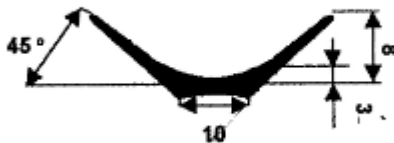

žlabová obruba fabion

číslo p.: 94023
rozměr: 10/13/3,5 mm
balení: 50 ks v kartonu
1 ks = 2 m

barva:
černá