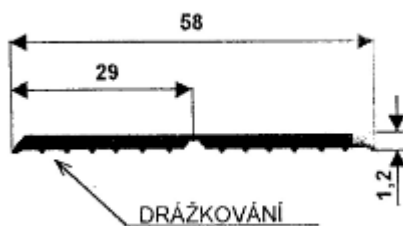

podlahová lišta

číslo p.: 94011
rozměr: 29/29/1,2 mm
balení: kotouč po 40 m
karton = 3 kotouče

barva:
dle barevnice

svařovací šňůra

číslo p.: 94017
rozměr: 4 mm
balení: civky po 2 kg - 10 kg karton

barva:
dle barevnice

Rozměry: Ø 3; 4; 5 mm