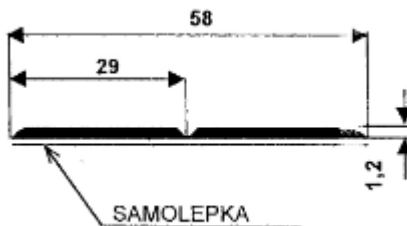

Interiérové a ukončovací lišty z měkčeného PVC

ukončovací profil k čistícím zónám

číslo p.:	94008	barva:	černá
rozměr:	18/48/5 mm		hnědá
balení:	kotouče po 25 m		šedá

samolepicí lišta

číslo p.:	94015	barva:	bílá
rozměr:	15/22/1,2 mm		šedá
balení:	1 kotouč po 36 m		běžová
	1 karton = 4 kotouče		hnědá
			černá

samolepicí lišta

číslo p.:	94016	barva:	bílá
rozměr:	29/29/1,2 mm		šedá
balení:	1 kotouč po 40 m		běžová
	1 karton = 3 kotouče		hnědá
			černá

schodová hrana

číslo p.:	94025	barva:	černá
rozměr:	46/46/2 mm		hnědá
balení:	délka 1,1 m 1,2 m 1,5 m		běžová
	délka 2 m, 2,5 m		šedá

barva: bílá
černá
šedá
béžová
hnědá

podlahová lišta

číslo p.: 94011
rozměr: 29/29/1,2 mm
balení: kotouč po 40 m
karton = 3 kotouče

barva:
dle barevnice

svařovací šňůra

číslo p.: 94017
rozměr: 4 mm
balení: civky po 2 kg - 10 kg karton

barva:
dle barevnice

Rozměry: Ø 3; 4; 5 mm