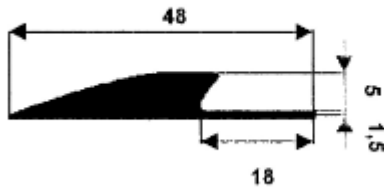

Interiérové a ukončovací lišty z měkčeného PVC

ukončovací profil k čistícím zónám

číslo p.:	94008	barva:	černá
rozměr:	18/48/5 mm		hnědá
balení:	kotouče po 25 m		šedá

samolepicí lišta

číslo p.:	94015	barva:	bílá
rozměr:	15/22/1,2 mm		šedá
balení:	1 kotouč po 36 m		běžová
	1 karton = 4 kotouče		hnědá
			černá

samolepicí lišta

číslo p.:	94016	barva:	bílá
rozměr:	29/29/1,2 mm		šedá
balení:	1 kotouč po 40 m		běžová
	1 karton = 3 kotouče		hnědá
			černá

schodová hrana

číslo p.:	94025	barva:	černá
rozměr:	46/46/2 mm		hnědá
balení:	délka 1,1 m 1,2 m 1,5 m		běžová
	délka 2 m, 2,5 m		šedá

barva:
dle barevnice

Rozměry: Ø 3; 4; 5 mm