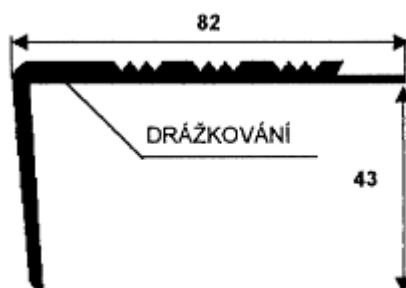

Interiérové a ukončovací lišty z měkčeného PVC

ukončovací profil k čistícím zónám

číslo p.:	94008	barva:	černá
rozměr:	18/48/5 mm		hnědá
balení:	kotouče po 25 m		šedá

samolepicí lišta

číslo p.:	94015	barva:	bílá
rozměr:	15/22/1,2 mm		šedá
balení:	1 kotouč po 36 m		běžová
	1 karton = 4 kotouče		hnědá
			černá

samolepicí lišta

číslo p.:	94016	barva:	bílá
rozměr:	29/29/1,2 mm		šedá
balení:	1 kotouč po 40 m		běžová
	1 karton = 3 kotouče		hnědá
			černá

schodová hrana

číslo p.:	94025	barva:	černá
rozměr:	46/46/2 mm		hnědá
balení:	délka 1,1 m 1,2 m 1,5 m		běžová
	délka 2 m, 2,5 m		šedá

schodová hrana

číslo p.:	99032	barva:	černá
rozměr:	82/43/5,5 mm		hnědá
balení:	délka 2 m 2,5 m		běžová
			šedá

Interiérové a ukončovací lišty z měkčeného PVC

žlabová obruba fabion

číslo p.: 94022
rozměr: 22/14/4 mm
balení: 20 kusů v kartonu
1 ks = 2 m

barva:
dle barevnice

Rozměry: Ø 3; 4; 5 mm